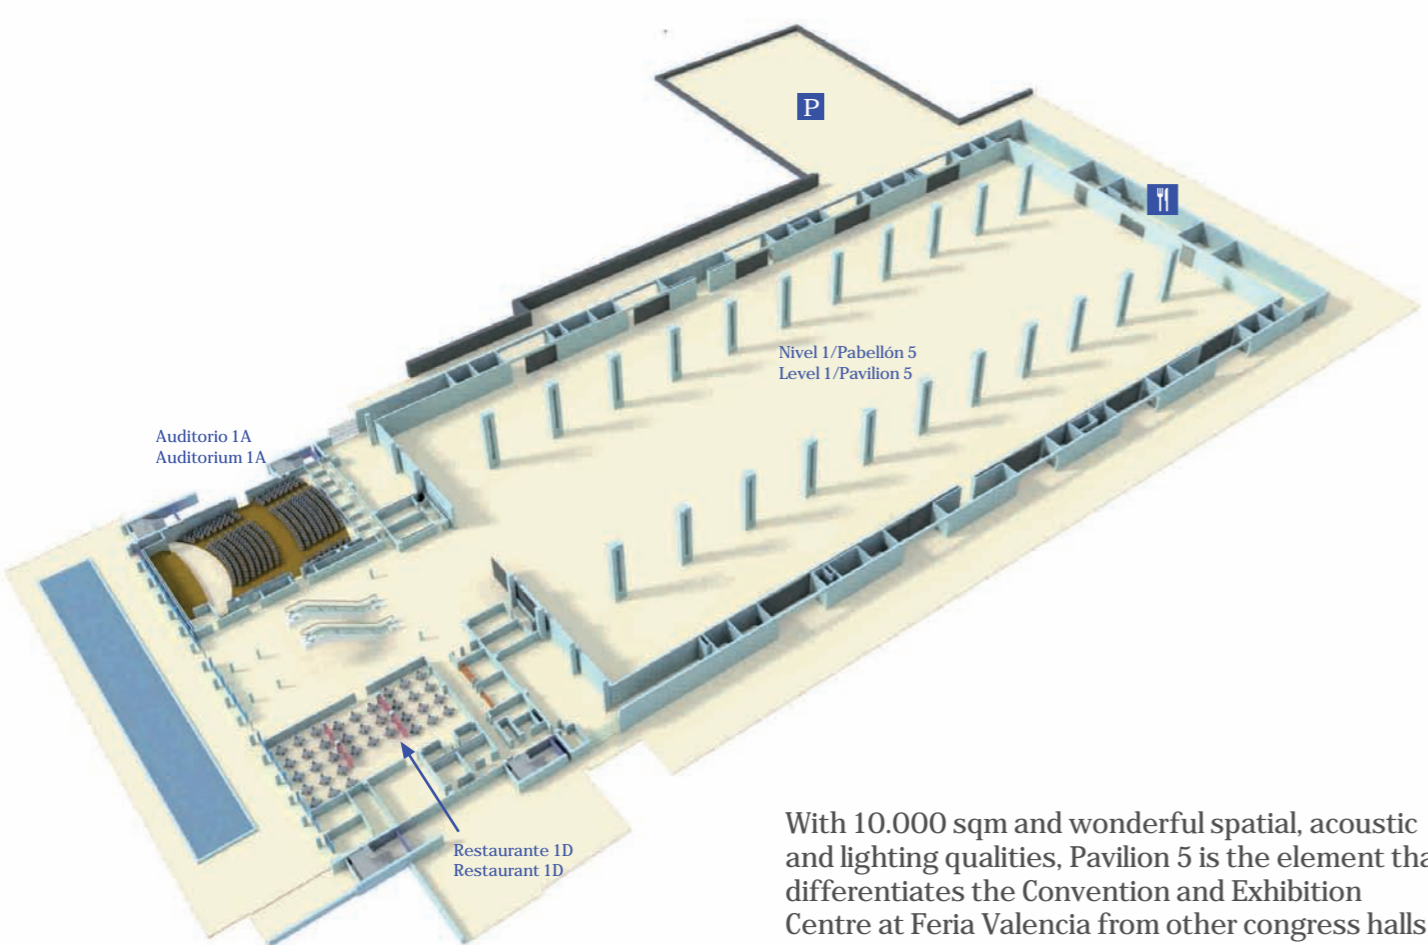

Con 10.000 m² y unas cualidades especiales, acústicas y de iluminación excepcionales, el Pabellón 5 es el elemento que diferencia, de modo más determinante, al Centro de Eventos de Feria Valencia del resto de espacios para eventos que operan en el mercado.

Medidas del pabellón 5
Pavilion 5 *dimensions*

Altura mínima de pabellón <i>Minimal height of pavilion</i>		11,15 m
Altura máxima de pabellón <i>Maximum height of pavilion</i>		12,25 m
Distancia transversal entre columnas <i>Transversal distance between columns</i>	de eje a eje / <i>axis to axis</i>	36 m
	de cara a cara / <i>face to face</i>	34,8 m
Distancia longitudinal entre columnas <i>Longitudinal distance between columns</i>	de eje a eje / <i>axis to axis</i>	12 m
	de cara a cara / <i>face to face</i>	10 m
Distancia de columna a pared <i>Distance from column to wall</i>		15,55 m
Distancia columnas centrales <i>Central distance columns</i>		34,80 m
Tamaño columnas <i>Size columns</i>		2,00 x 1,20 m
Ancho puerta de mercancías <i>Broad door of goods</i>		8,8 m
Altura puertas de mercancías <i>Height doors of goods</i>		5,8 m
Nivel de iluminación <i>Lighting</i>		700 lux
Superficie construida <i>Built Area</i>		15.206 m ² (sqm)
Superficie útil <i>Useful Area</i>		14.293 m ² (sqm)
Superficie útil de exposición <i>Functional Exhibition Area</i>		9.842 m ² (sqm)
Guías de andaje <i>Anchoring Rails</i>		250 kg/m lineal
Cafetería <i>Snack bar</i>	60 pax	130 m ² (sqm)

With 10.000 sqm and wonderful spatial, acoustic and lighting qualities, Pavilion 5 is the element that differentiates the Convention and Exhibition Centre at Feria Valencia from other congress halls operating in the market.